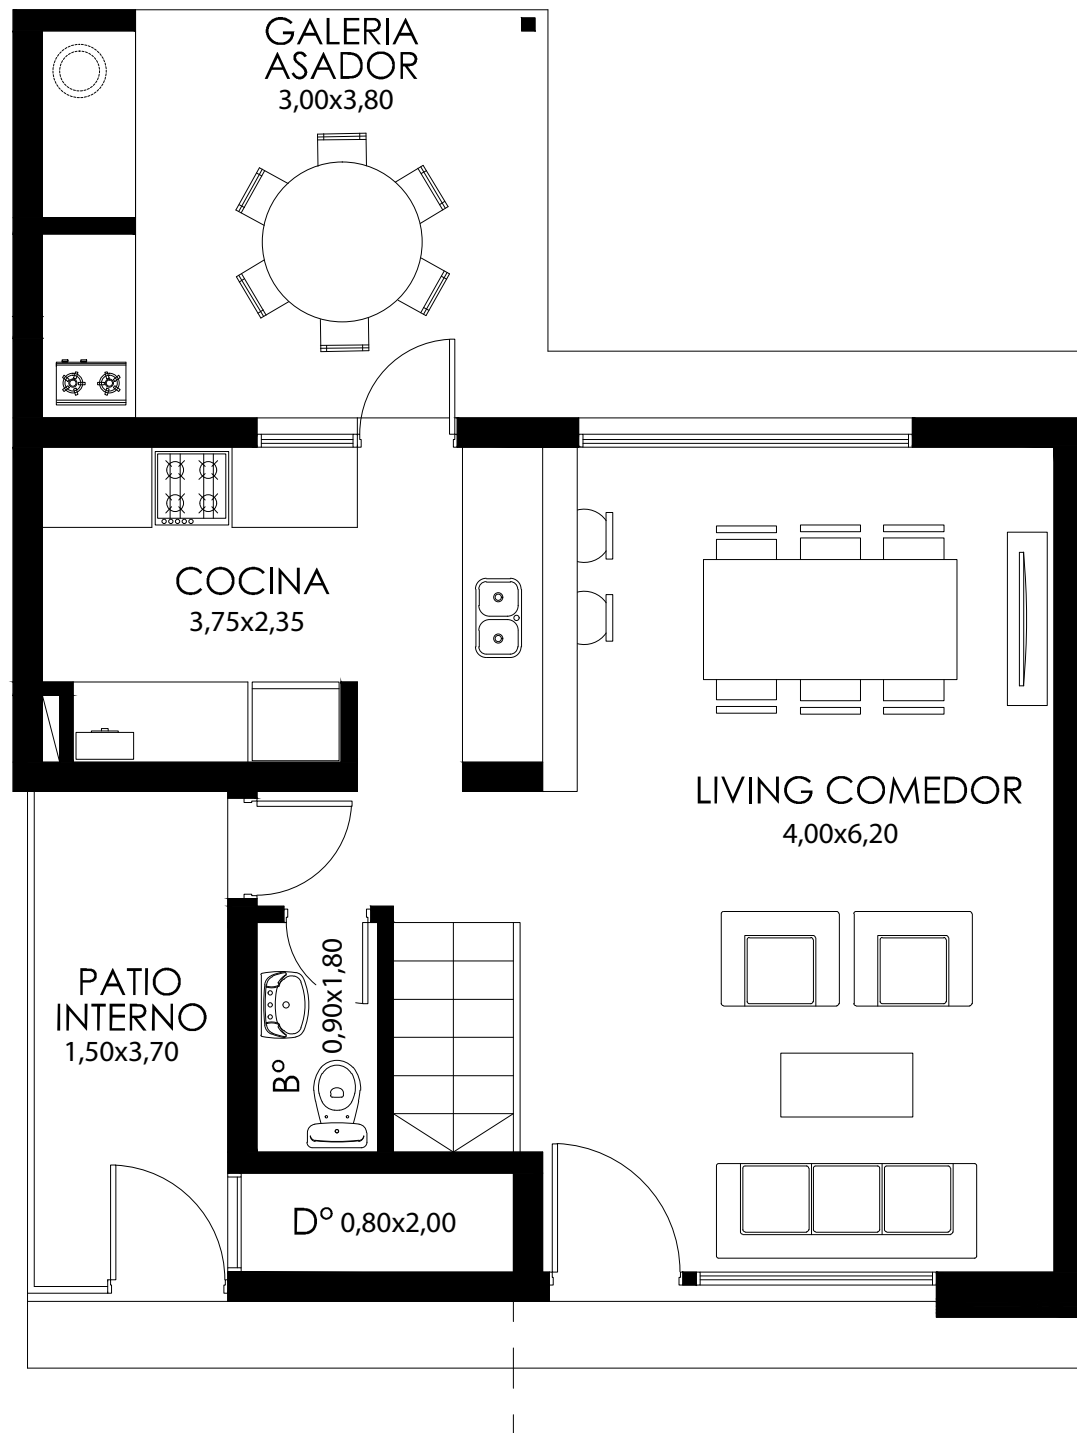

RÖSSEN
BARRIO PRIVADO

A.

2 dormitorios
2 ó 3 baños.
110 m² cubiertos
Cochera doble.

Elegí tu casa

A. 2 dormitorios
2 ó 3 baños.
110 m² cubiertos
Cochera doble.

Planta Baja

Planta Alta

Vista Superior

Elegí tu casa

- Patio de servicio
- Galería con Asador
- Depósito de Guardado
- Opcional de Piscina

- Cocina con desayunador, integrada al comedor o separada
- Habitación principal con opcional de baño en suite o vestidor
- Calefacción central por radiadores. Caldera dual instalada
- Carpintería de aluminio con doble vidrio
- Pared con tratamiento acústico en habitación principal