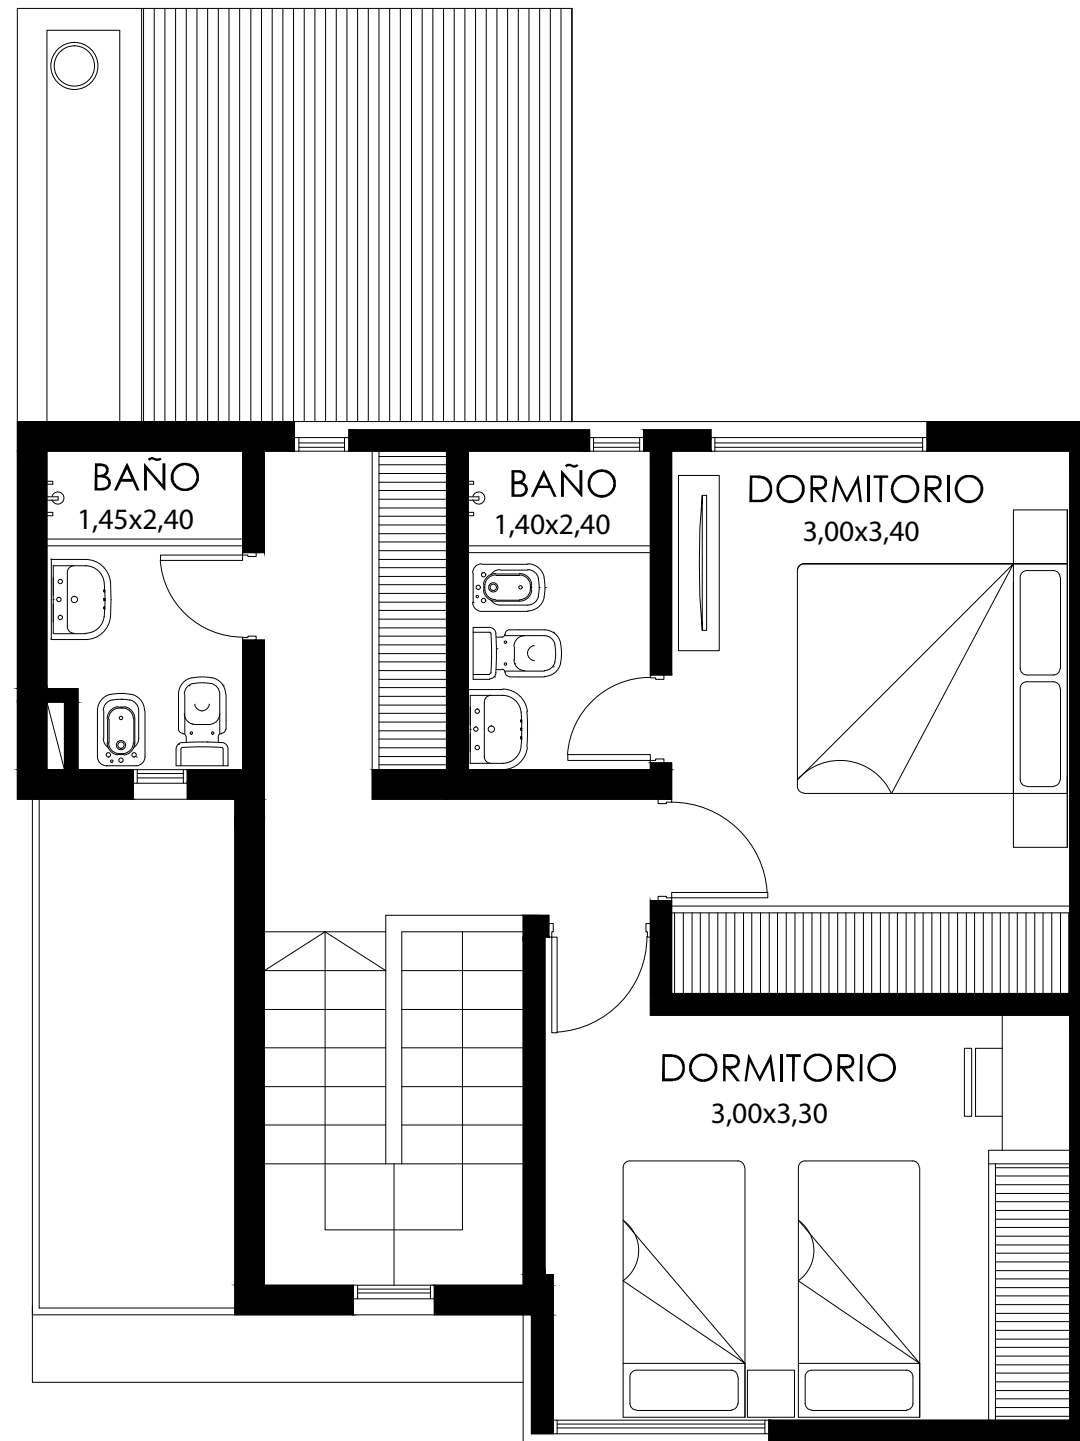

RÖSSEN
BARRIO PRIVADO

A.

2 dormitorios
2 ó 3 baños.
110 m² cubiertos
Cochera doble.

Elegí tu casa

A. 2 dormitorios
2 ó 3 baños.
110 m² cubiertos
Cochera doble.

Planta Baja

Planta Alta

Vista Superior

Elegí tu casa

- Patio de servicio
- Galería con Asador
- Depósito de Guardado
- Opcional de Piscina

- Cocina con desayunador, integrada al comedor o separada
- Habitación principal con opcional de baño en suite o vestidor
- Calefacción central por radiadores. Caldera dual instalada
- Carpintería de aluminio con doble vidrio
- Pared con tratamiento acústico en habitación principal