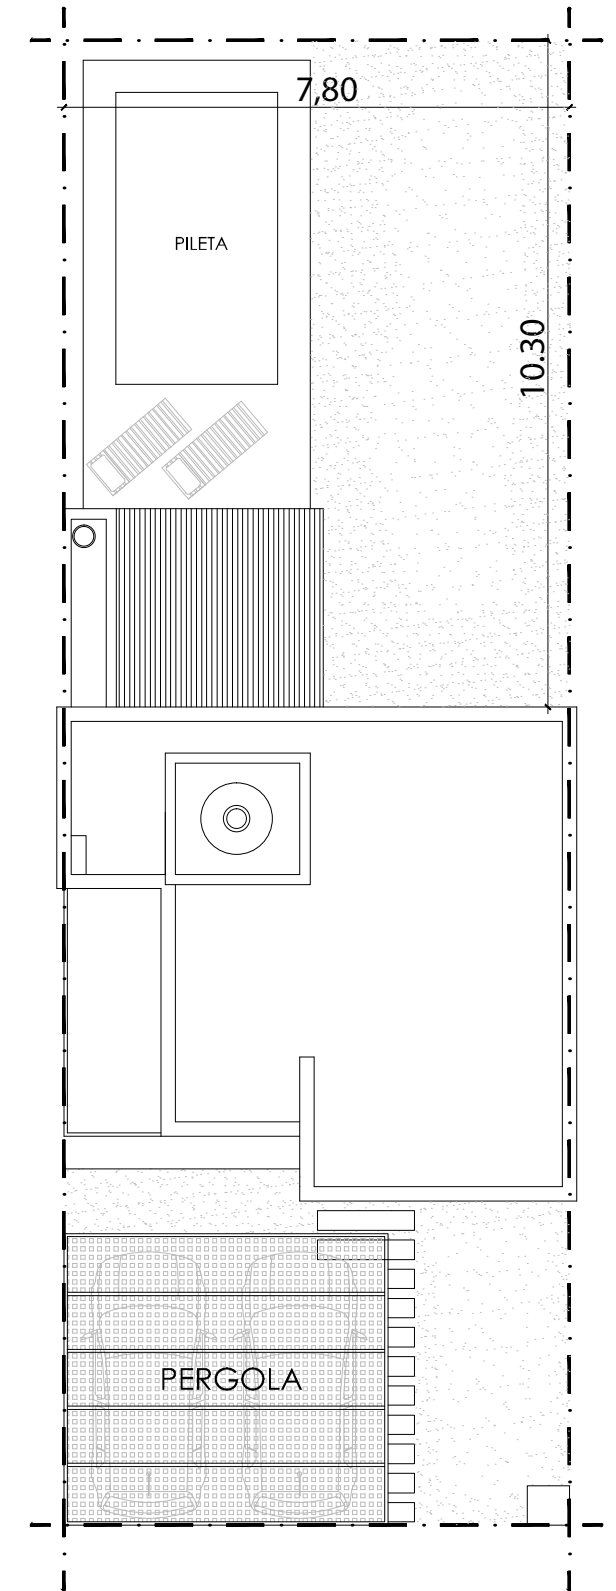

RÖSSEN
BARRIO PRIVADO

A.

2 dormitorios
2 ó 3 baños.
110 m² cubiertos
Cochera doble.

Elegí tu casa

A. 2 dormitorios
2 ó 3 baños.
110 m² cubiertos
Cochera doble.

Planta Baja

Planta Alta

Vista Superior

Elegí tu casa

- Patio de servicio
- Galería con Asador
- Depósito de Guardado
- Opcional de Piscina

- Cocina con desayunador, integrada al comedor o separada
- Habitación principal con opcional de baño en suite o vestidor
- Calefacción central por radiadores. Caldera dual instalada
- Carpintería de aluminio con doble vidrio
- Pared con tratamiento acústico en habitación principal