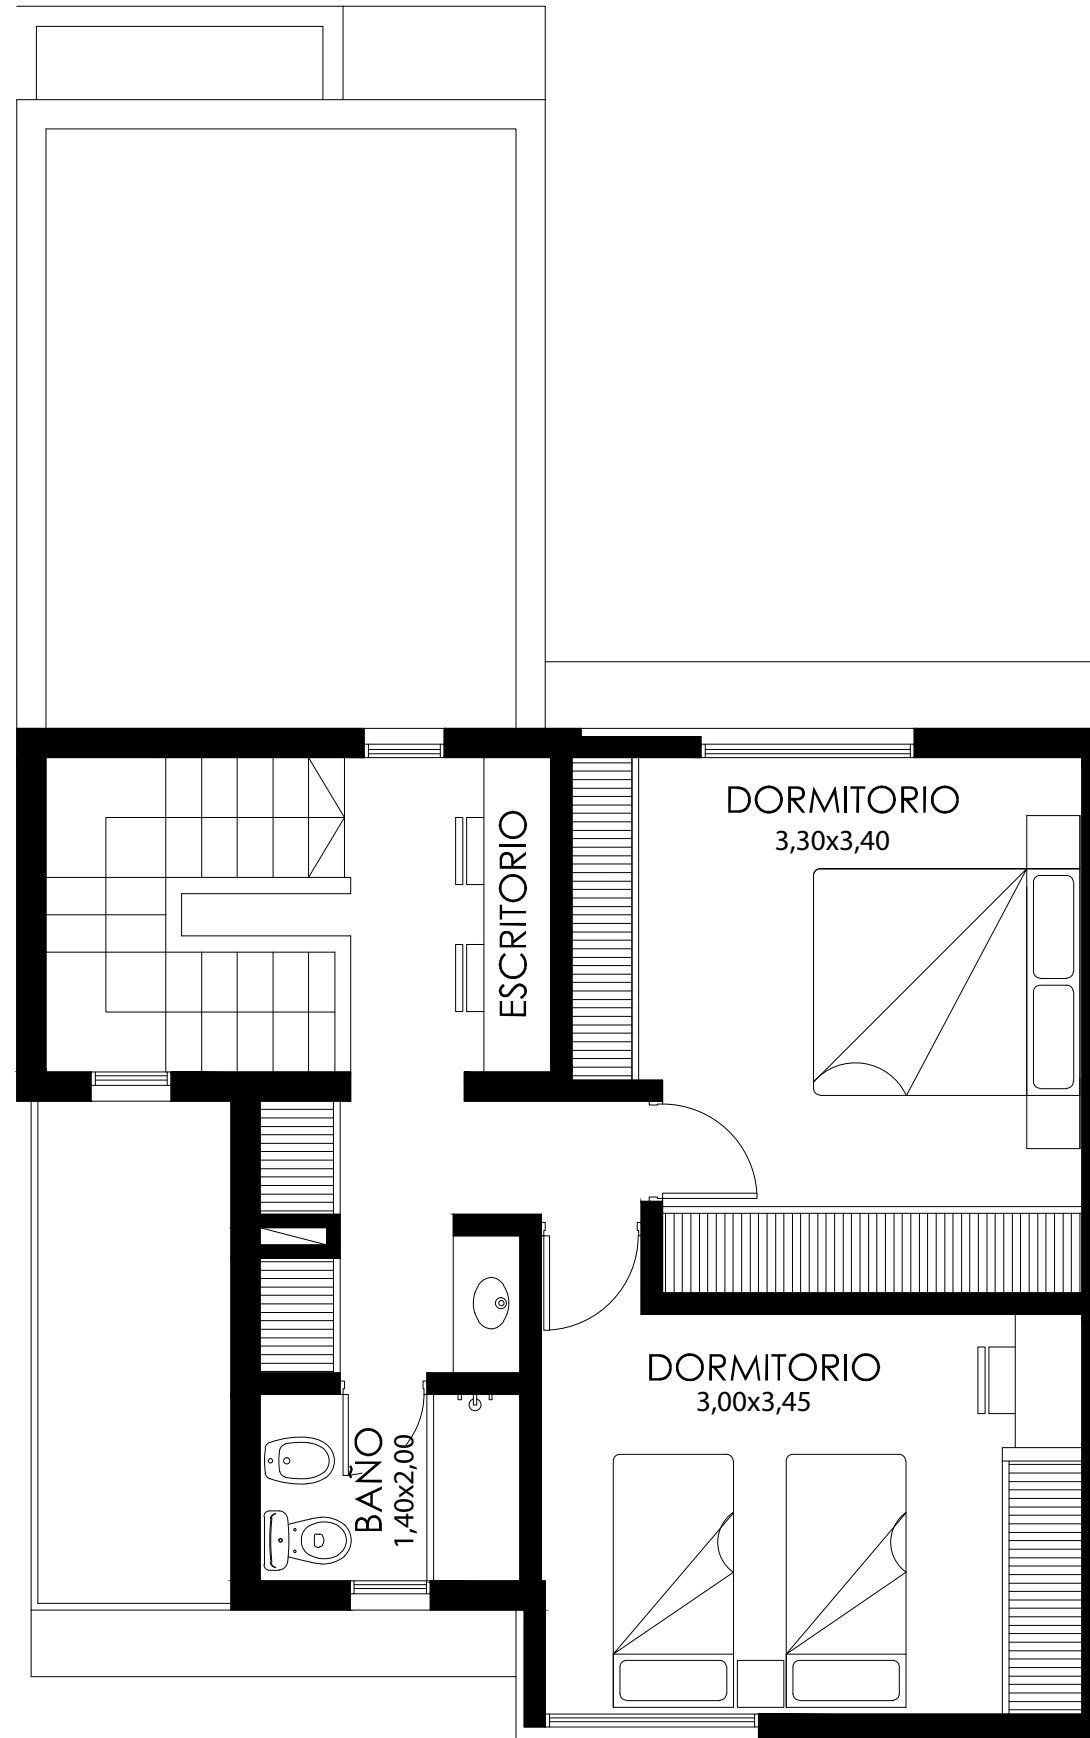

RÖSSEN
BARRIO PRIVADO

C.

2 o 3 dormitorios
2 o 3 Baños.
125 m2 cubiertos
Cochera doble

Elegí tu casa

C. 2 o 3 dormitorios
 2 o 3 Baños.
 125 m² cubiertos
 Cochera doble

Planta Baja

Planta Alta

Vista Superior

Elegí tu casa

- 2 ó 3 habitaciones y 2 ó 3 baños
- Opcional de piscina
- Depósito de guardado
- Patio de servicio

- Ambiente Multiuso en PB para Estudio, Playroom o Habitación con baño en suite.
- Calefacción central por radiadores. Caldera dual instalada
- Carpintería de aluminio con doble vidrio
- Pared con tratamiento acústico en habitación principal
- Baño Zonificado en PA