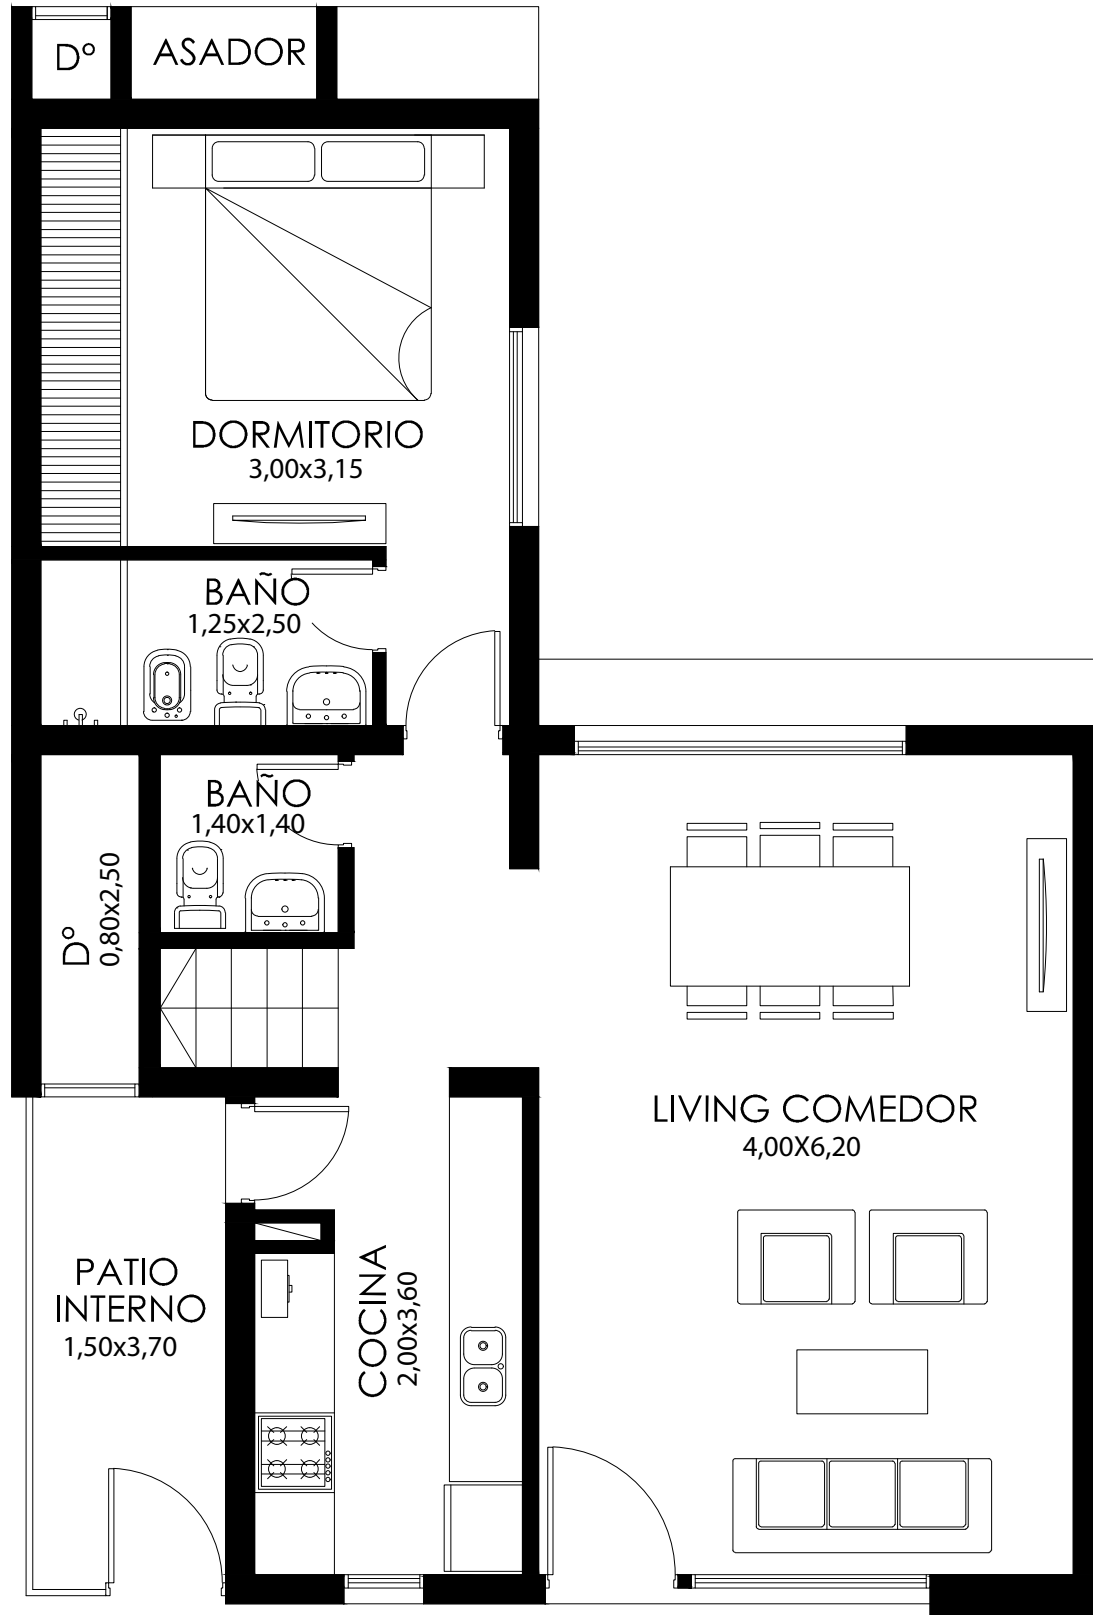

RÖSSEN
BARRIO PRIVADO

C.

2 o 3 dormitorios
2 o 3 Baños.
125 m2 cubiertos
Cochera doble

Elegí tu casa

C. 2 o 3 dormitorios
 2 o 3 Baños.
 125 m² cubiertos
 Cochera doble

Planta Baja

Planta Alta

Vista Superior

Elegí tu casa

- 2 ó 3 habitaciones y 2 ó 3 baños
- Opcional de piscina
- Depósito de guardado
- Patio de servicio

- Ambiente Multiuso en PB para Estudio, Playroom o Habitación con baño en suite.
- Calefacción central por radiadores. Caldera dual instalada
- Carpintería de aluminio con doble vidrio
- Pared con tratamiento acústico en habitación principal
- Baño Zonificado en PA