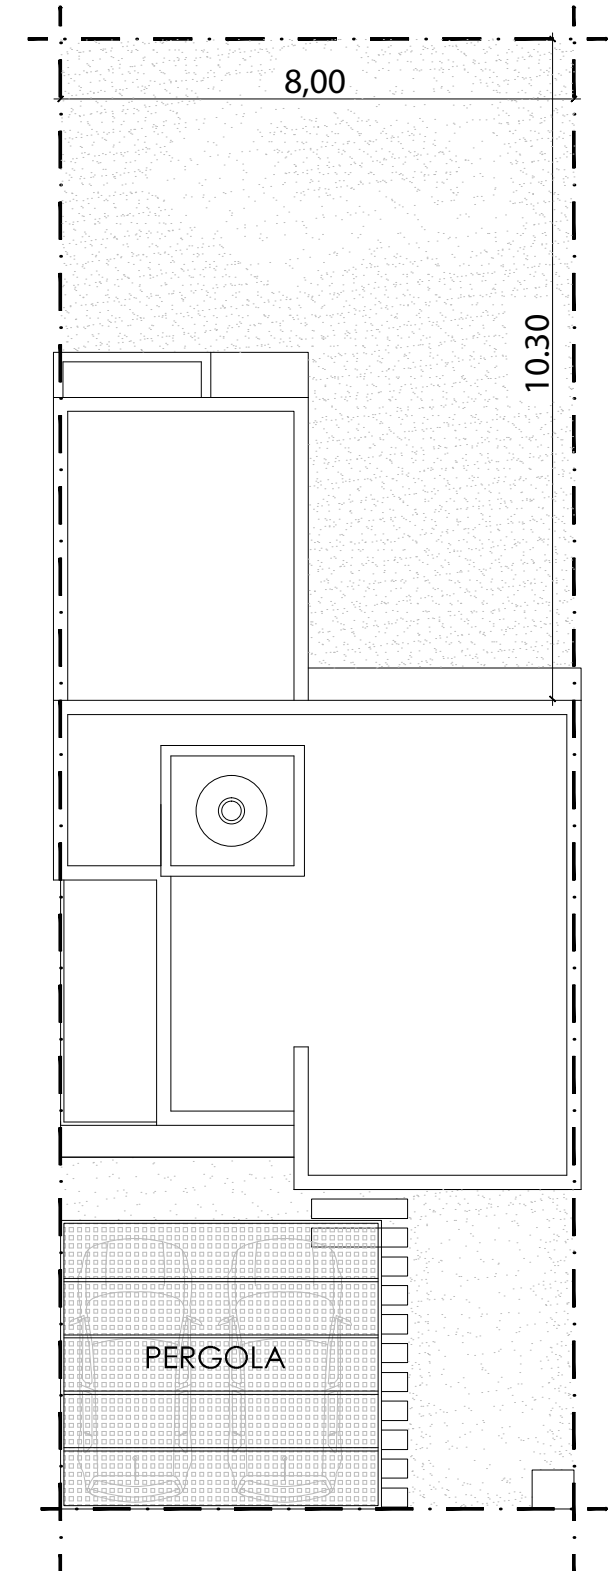

RÖSSEN
BARRIO PRIVADO

C.

2 o 3 dormitorios
2 o 3 Baños.
125 m2 cubiertos
Cochera doble

Elegí tu casa

C. 2 o 3 dormitorios
 2 o 3 Baños.
 125 m² cubiertos
 Cochera doble

Planta Baja

Planta Alta

Vista Superior

Elegí tu casa

- 2 ó 3 habitaciones y 2 ó 3 baños
- Opcional de piscina
- Depósito de guardado
- Patio de servicio

- Ambiente Multiuso en PB para Estudio, Playroom o Habitación con baño en suite.
- Calefacción central por radiadores. Caldera dual instalada
- Carpintería de aluminio con doble vidrio
- Pared con tratamiento acústico en habitación principal
- Baño Zonificado en PA