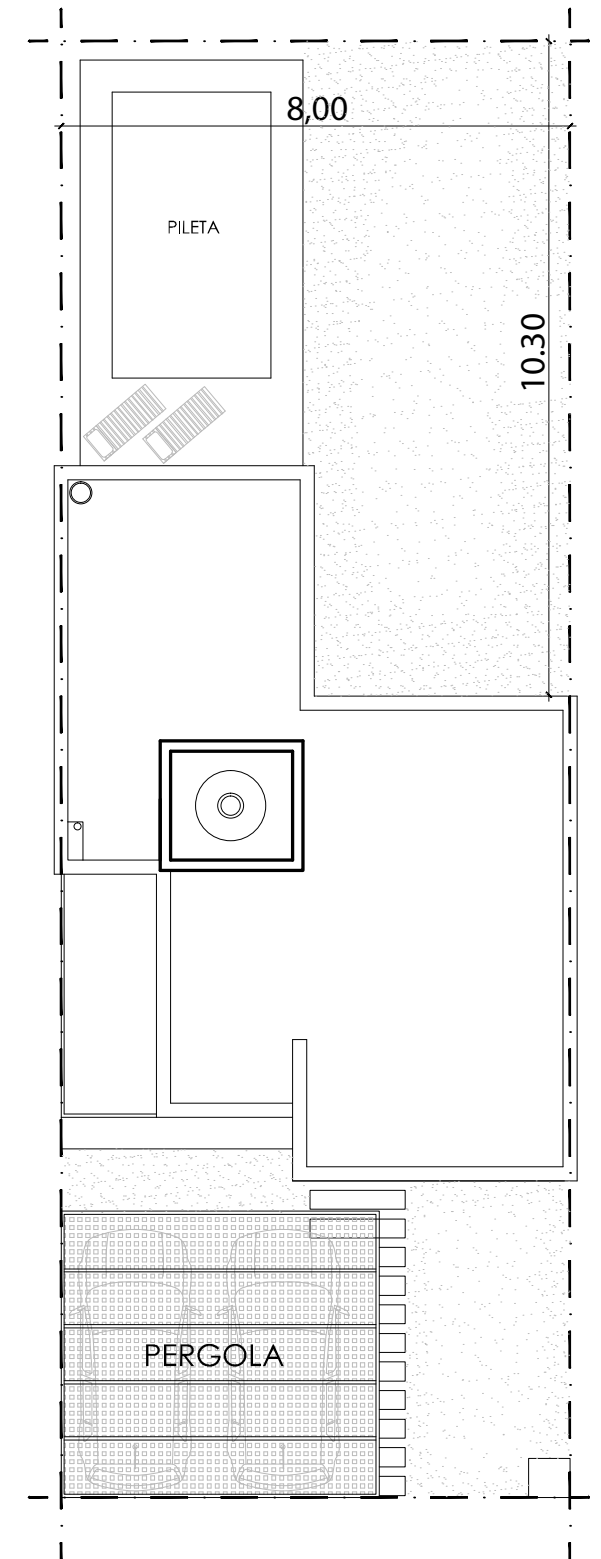

RÖSSEN
BARRIO PRIVADO

B.

3 dormitorios
3 baños.
130 m² cubiertos
cochera doble

Elegí tu casa

B. 3 dormitorios
3 baños.
130 m² cubiertos
cochera doble

Planta Baja

Planta Alta

Vista Superior

Elegí tu casa

- 3 Habitaciones y 3 Baños
- Patio de servicio
- Depósito de guardado
- Galería con asador

- Cocina con desayunador, integrada al comedor o separada
- Opcional de Piscina
- Calefacción central por radiadores. Caldera dual instalada
- Carpintería de aluminio con doble vidrio
- Habitación Principal con Baño en Suite y opcional de Escritorio o Placard Extra