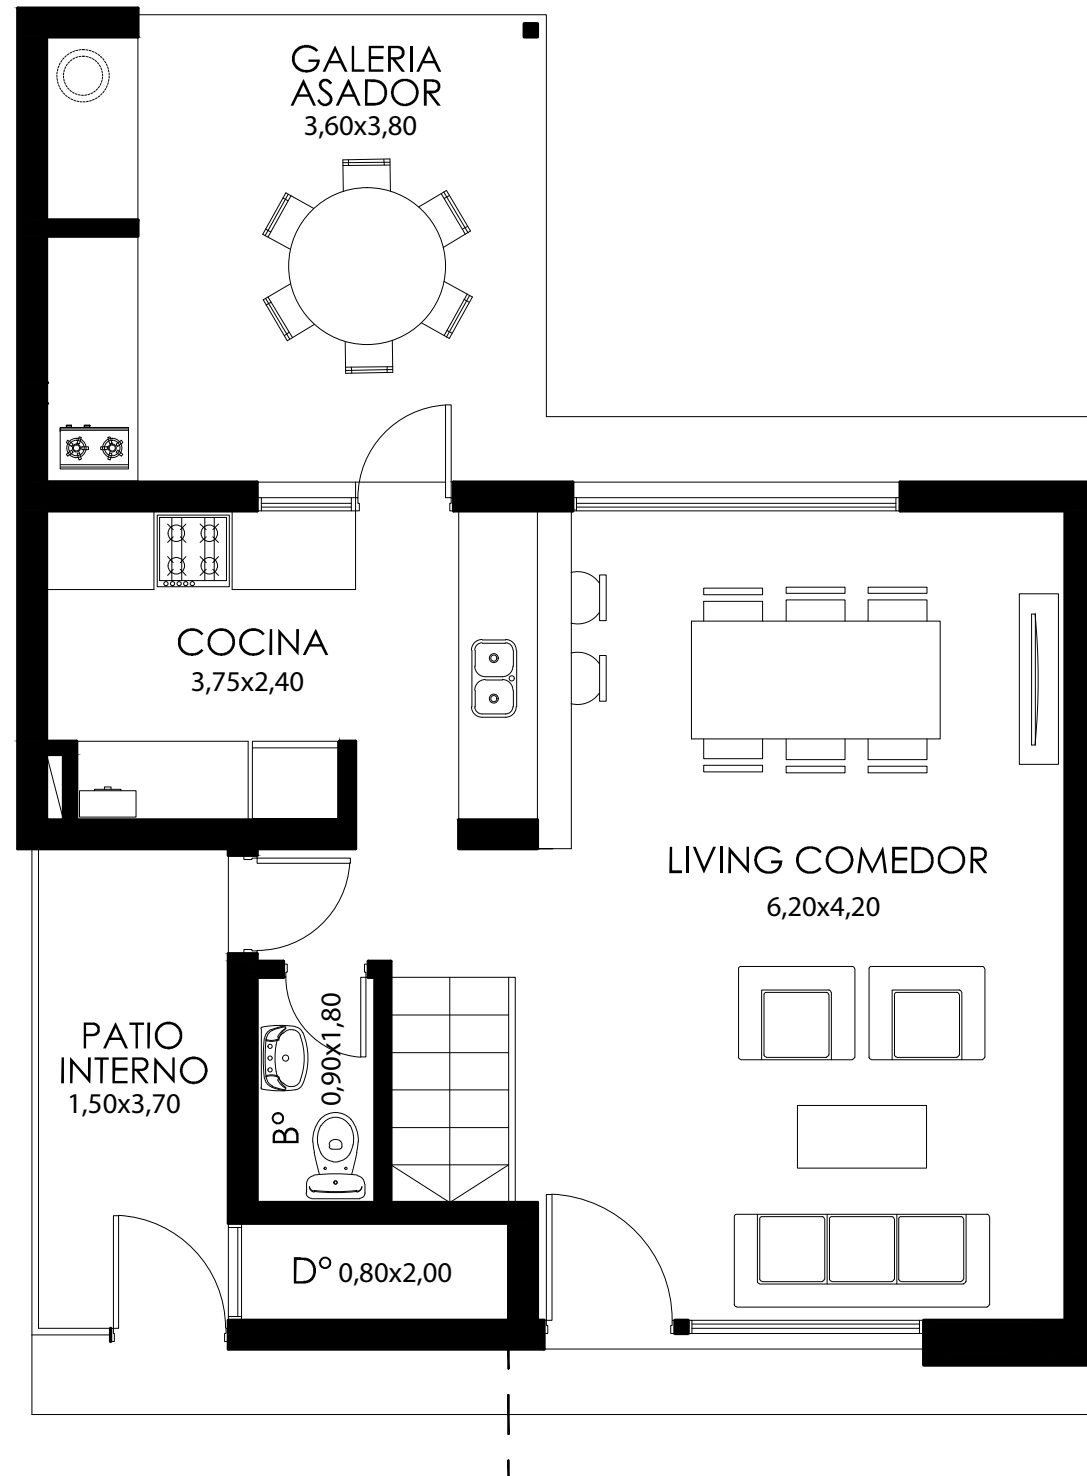

RÖSSEN
BARRIO PRIVADO

B.

3 dormitorios
3 baños.
130 m² cubiertos
cochera doble

Elegí tu casa

B. 3 dormitorios
3 baños.
130 m² cubiertos
cochera doble

Planta Baja

Planta Alta

Vista Superior

Elegí tu casa

- 3 Habitaciones y 3 Baños
- Patio de servicio
- Depósito de guardado
- Galería con asador

- Cocina con desayunador, integrada al comedor o separada
- Opcional de Piscina
- Calefacción central por radiadores. Caldera dual instalada
- Carpintería de aluminio con doble vidrio
- Habitación Principal con Baño en Suite y opcional de Escritorio o Placard Extra