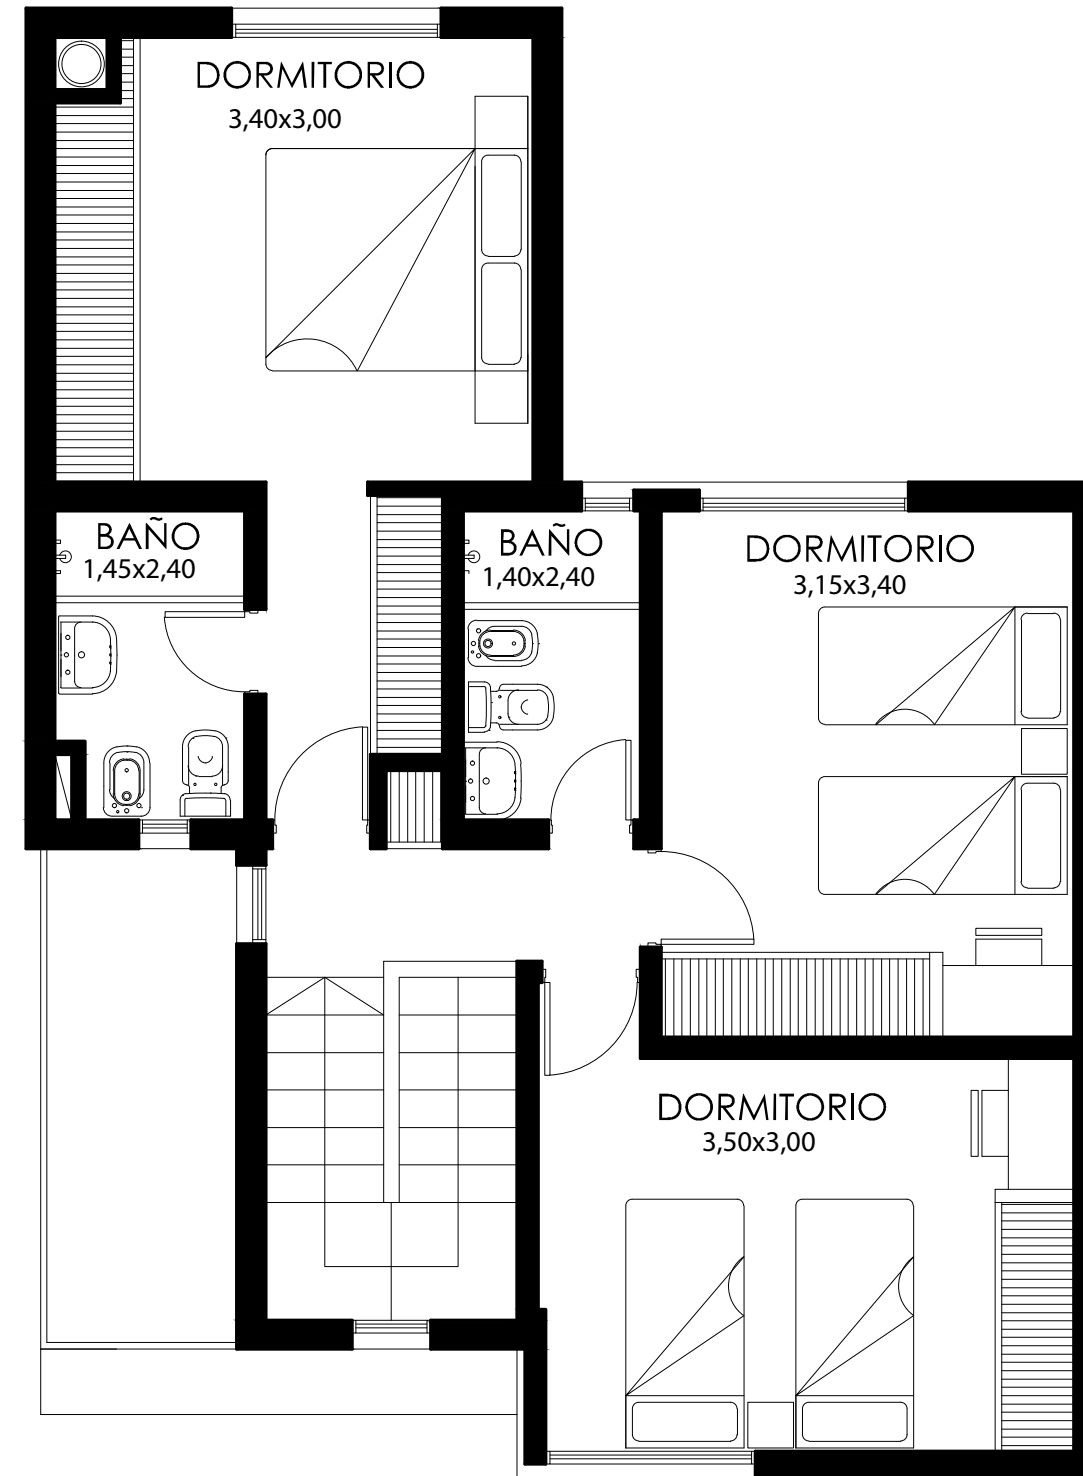

RÖSSEN
BARRIO PRIVADO

B.

3 dormitorios
3 baños.
130 m² cubiertos
cochera doble

Elegí tu casa

B. 3 dormitorios
3 baños.
130 m² cubiertos
cochera doble

Planta Baja

Planta Alta

Vista Superior

Elegí tu casa

- 3 Habitaciones y 3 Baños
- Patio de servicio
- Depósito de guardado
- Galería con asador

- Cocina con desayunador, integrada al comedor o separada
- Opcional de Piscina
- Calefacción central por radiadores. Caldera dual instalada
- Carpintería de aluminio con doble vidrio
- Habitación Principal con Baño en Suite y opcional de Escritorio o Placard Extra